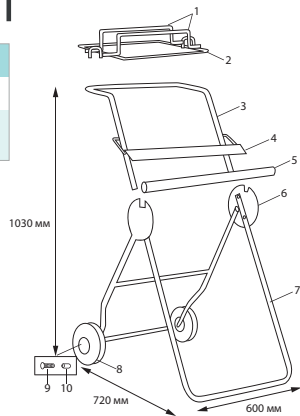

# Диспенсер PURETECH® D1

Артикул:	D1010
Материал:	облегченная сталь
Размеры диспенсера в разложенном виде:	600 x 720 x 1030 мм

## ДЛЯ ПРОТИРОЧНЫХ МАТЕРИАЛОВ В РУЛОНАХ СО ВТУЛКОЙ D ≥ 30 ММ

Особенности диспенсера:

- Держатель для мусорного пакета
- Утяжеленная прижимная планка, облегчающая отрыв листа
- Колеса, обеспечивающие мобильность в процессе эксплуатации

## Сборка диспенсера

- 1 Заднюю нижнюю раму (6) положите на пол.
- 2 Вставьте переднюю нижнюю раму (7) в специальные отверстия задней нижней рамы (6) и зафиксируйте с помощью кнопок.
- 3 Поставьте собранную конструкцию на пол, ручку (верхнюю раму) диспенсера (3) вставьте в специальные отверстия нижней рамы (6) и зафиксируйте с помощью кнопок.
- 4 Нижний каркас держателя для мусорного пакета (2) вставьте в верхние отверстия на ручке (3).
- 5 Верхний каркас держателя для мусорного пакета (1) - 2шт вставьте в отверстия на внутренних боковых стенках ручки (3).
- 6 Для фиксации колес положите диспенсер на бок, возьмите колесо (8) и приложите его внутренней (матовой) стороной к специальному отверстию на нижней задней раме диспенсера (6), вставьте в отверстие колеса втулку (10) и затем болт (9) и зафиксируйте его. Повторите данные действия для установки второго колеса.
- 7 Держатель для рулона (5) установите в выемки на раме (6).
- 8 Прижимную планку (4) вставьте в отверстия на ручке (3).