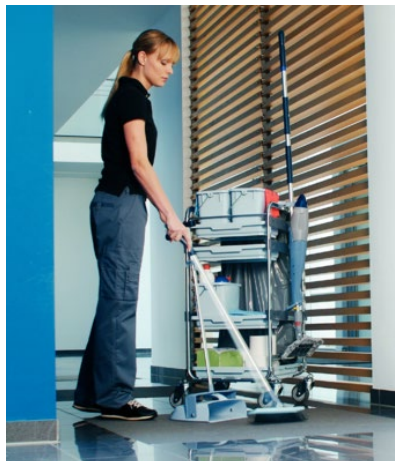

Щетка для совка, 25 см, с ручкой Леголенд

Компактная и легкая щетка средней жесткости для подметания напольных покрытий. Система Леголенд - универсальное решение для точечной уборки пола и сбора загрязнений различного типа.

Артикул: 119918

Область применения

- Объекты: коммерческая и некоммерческая недвижимость, учреждения здравоохранения, производства и HoReCa.
- Для точечной очистки и подметания напольных покрытий.
- Используется для сбора крупного и мелкого сухого сора.

Особенности и преимущества

- Густая щетина средней жесткости позволяет эффективно собирать мелкий, средний и крупный мусор.
- Маневренная головка на подвижном механизме для уборки в труднодоступных местах.
- Комфортная высота ручки.
- Легкий вес и компактный размер.
- Эргономичная рукоятка с крючком для подвешивания к совку Леголенд или на тележку Ориго 2.
- Гигиеничная система с моющимся и нержавеющими материалами.
- Высококачественный пластик и алюминий для максимально долгого срока службы.
- Ширина щетки идеально подходит для уборки вместе с совком Леголенд.